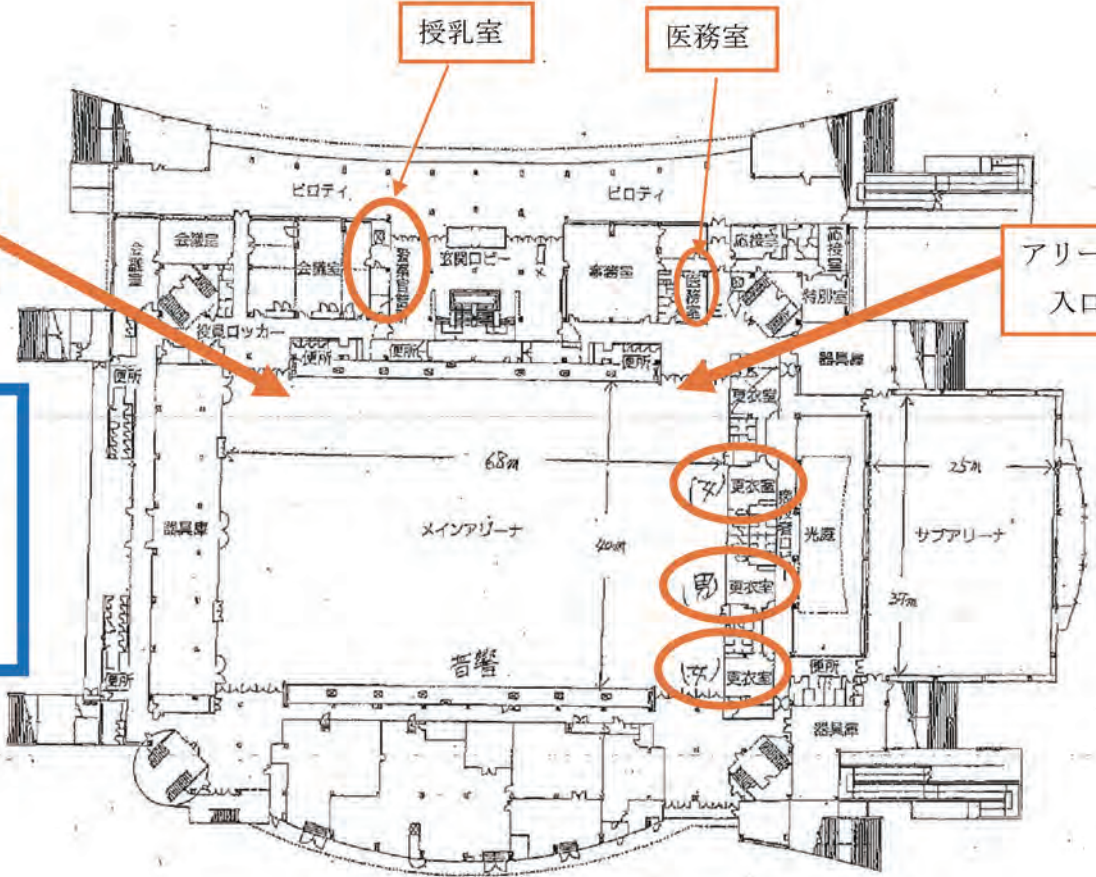

P

アリーナ
入口

授乳室

医務室

アリーナ
入口

1階平面図