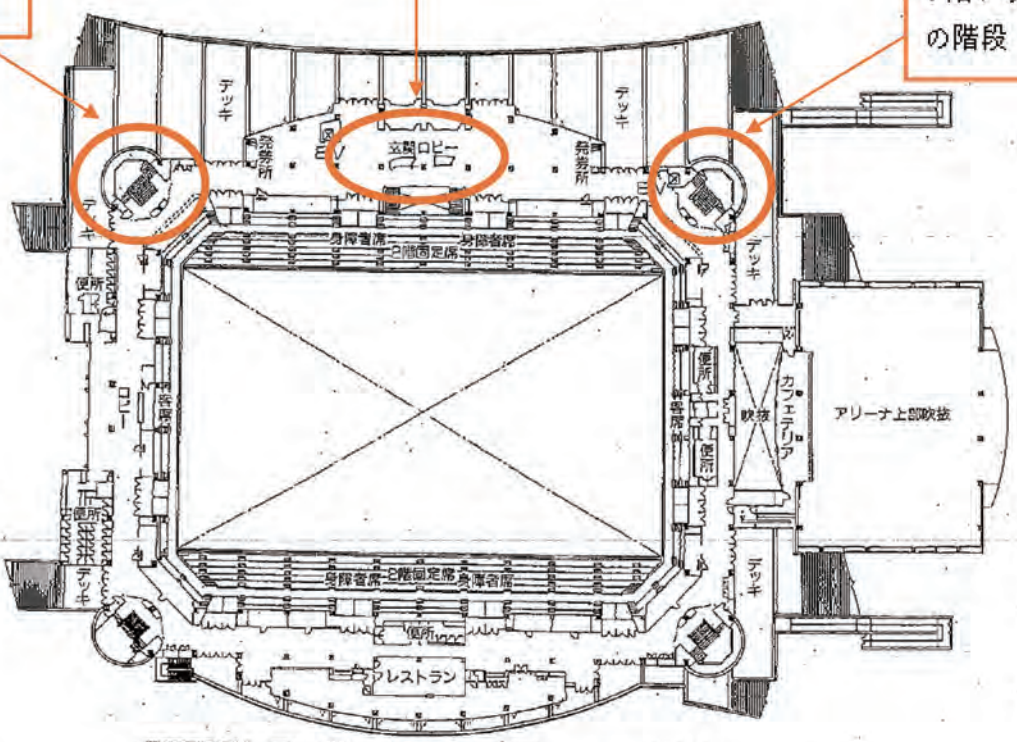

P

1階アリーナへの
階段

受付

1階アリーナへの
階段

おおきにアリーナ舞洲 2階平面図

郷音

ボランティアオーケストラ・響(ゆら)は、1999年に創設され、福祉をキーワードとして、大阪を中心にご要望のある場所を訪問して演奏させて戴く活動を続けています。

名前の「ゆら」は、万葉集にある「たまゆら」という言葉から借りています。ひすい等で作られたその時代の装飾品、勾玉(まがたま)同士が、互いに触れ合う時に聞こえるかすかな美しい音を指し