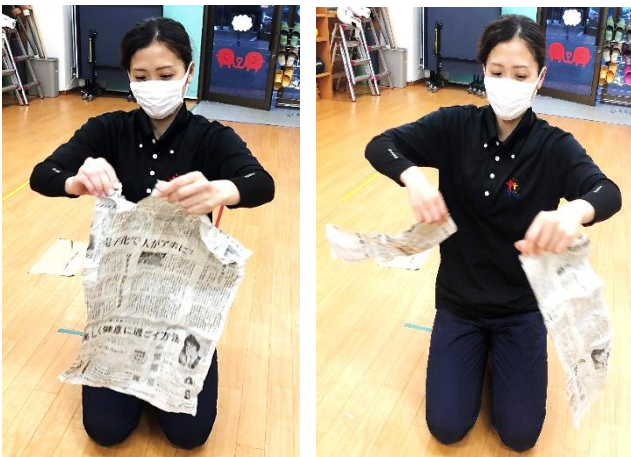

新聞紙やぶり

- ★新聞紙をできるだけ細くやぶけるかな？
- ★思いっきり破いてみても◎