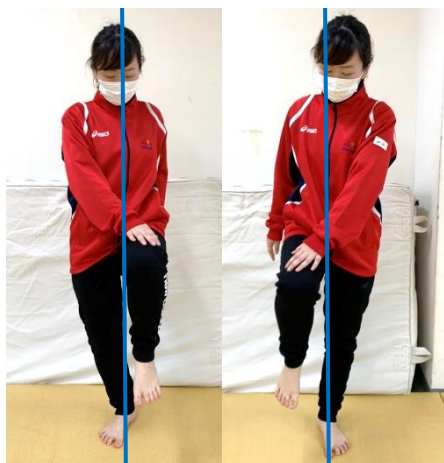

2020年 月刊チットチャット通信 5月号

いつもチットチャット・スポーツ塾をご利用いただきありがとうございます。
月刊チットチャット通信では、
チットチャットで行うイベントや講座などその他様々な情報をお届けいたします。

やってみよう！

お家でできる簡単な運動を紹介します。

ク ロ ス タ ッ チ

①手と太もも タッチ

②ひじと太もも タッチ

③手と足先 タッチ

じゅう なん うん どう
柔 軟 運 動

左右別々の動きを、正中線(身体の真ん中の線)をまたいで、同時にできる事がポイントです。左右で別々の動きを同時にできるようになったり、様々な運動がスムーズになります。

★足の裏側を柔らかくします。

- ①座って、ひざを伸ばします。
- ②手を伸ばして、そのまま前に倒します。
- ③ゆっくりと戻ります。

★難しい人向け★

- ①ひざを曲げて、つま先を持ちます。
- ②膝をゆっくり伸ばします。
- ③息を吐きながら行います。

体が硬いと疲れやすくなったり、腰痛や肩こりの原因となってしまうこともあります。

トレーニングと一緒に、ぜひ柔軟運動にも取り組んでみてください。

ホームページ、Facebook、YouTubeにて、お家でできる運動を動画でご紹介しています。

新聞紙じゃんけん

お家でできる簡単な遊びを紹介します。

- ①新聞紙の上に立って、じゃんけんをします。
- ②負けた方が新聞紙を半分に折ります。
- ③繰り返し続けます。