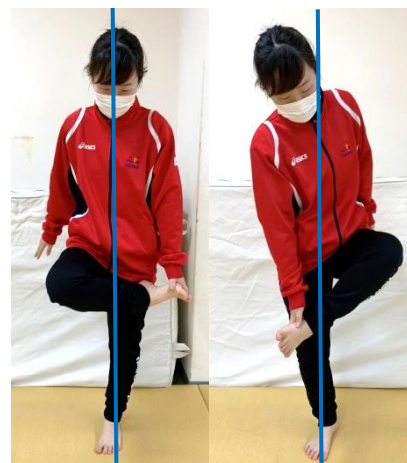

③手と足先 タッチ

じゅう なん うん どう
柔 軟 運 動

左右別々の動きを、正中線(身体の真ん中の線)をまたいで、同時にできる事がポイントです。左右で別々の動きを同時にできるようになったり、様々な運動がスムーズになります。