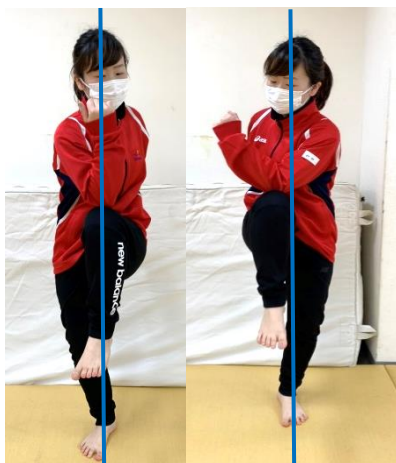

2020年 月刊チットチャット通信 5月号

いつもチットチャット・スポーツ塾をご利用いただきありがとうございます。
月刊チットチャット通信では、
チットチャットで行うイベントや講座などその他様々な情報をお届けいたします。

やってみよう！

お家でできる簡単な運動を紹介します。

ク ロ ス タ ッ チ

①手と太もも タッチ

②ひじと太もも タッチ

③手と足先 タッチ

じゅう なん うん どう
柔 軟 運 動

左右別々の動きを、正中線(身体の真ん中の線)をまたいで、同時にできる事がポイントです。左右で別々の動きを同時にできるようになったり、様々な運動がスムーズになります。

★足の裏側を柔らかくします。

- ①座って、ひざを伸ばします。
- ②手を伸ばして、そのまま前に倒します。
- ③ゆっくりと戻ります。

★難しい人向け★

- ①ひざを曲げて、つま先を持ちます。
- ②膝をゆっくり伸ばします。
- ③息を吐きながら行います。

体が硬いと疲れやすくなったり、腰痛や肩こりの原因となってしまうこともあります。

トレーニングと一緒に、ぜひ柔軟運動にも取り組んでみてください。

ホームページ、Facebook、YouTubeにて、お家でできる運動を動画でご紹介しています。

新聞紙じゃんけん

お家でできる簡単な遊びを紹介します。

- ①新聞紙の上に立って、じゃんけんをします。
- ②負けた方が新聞紙を半分に折ります。
- ③繰り返し続けます。